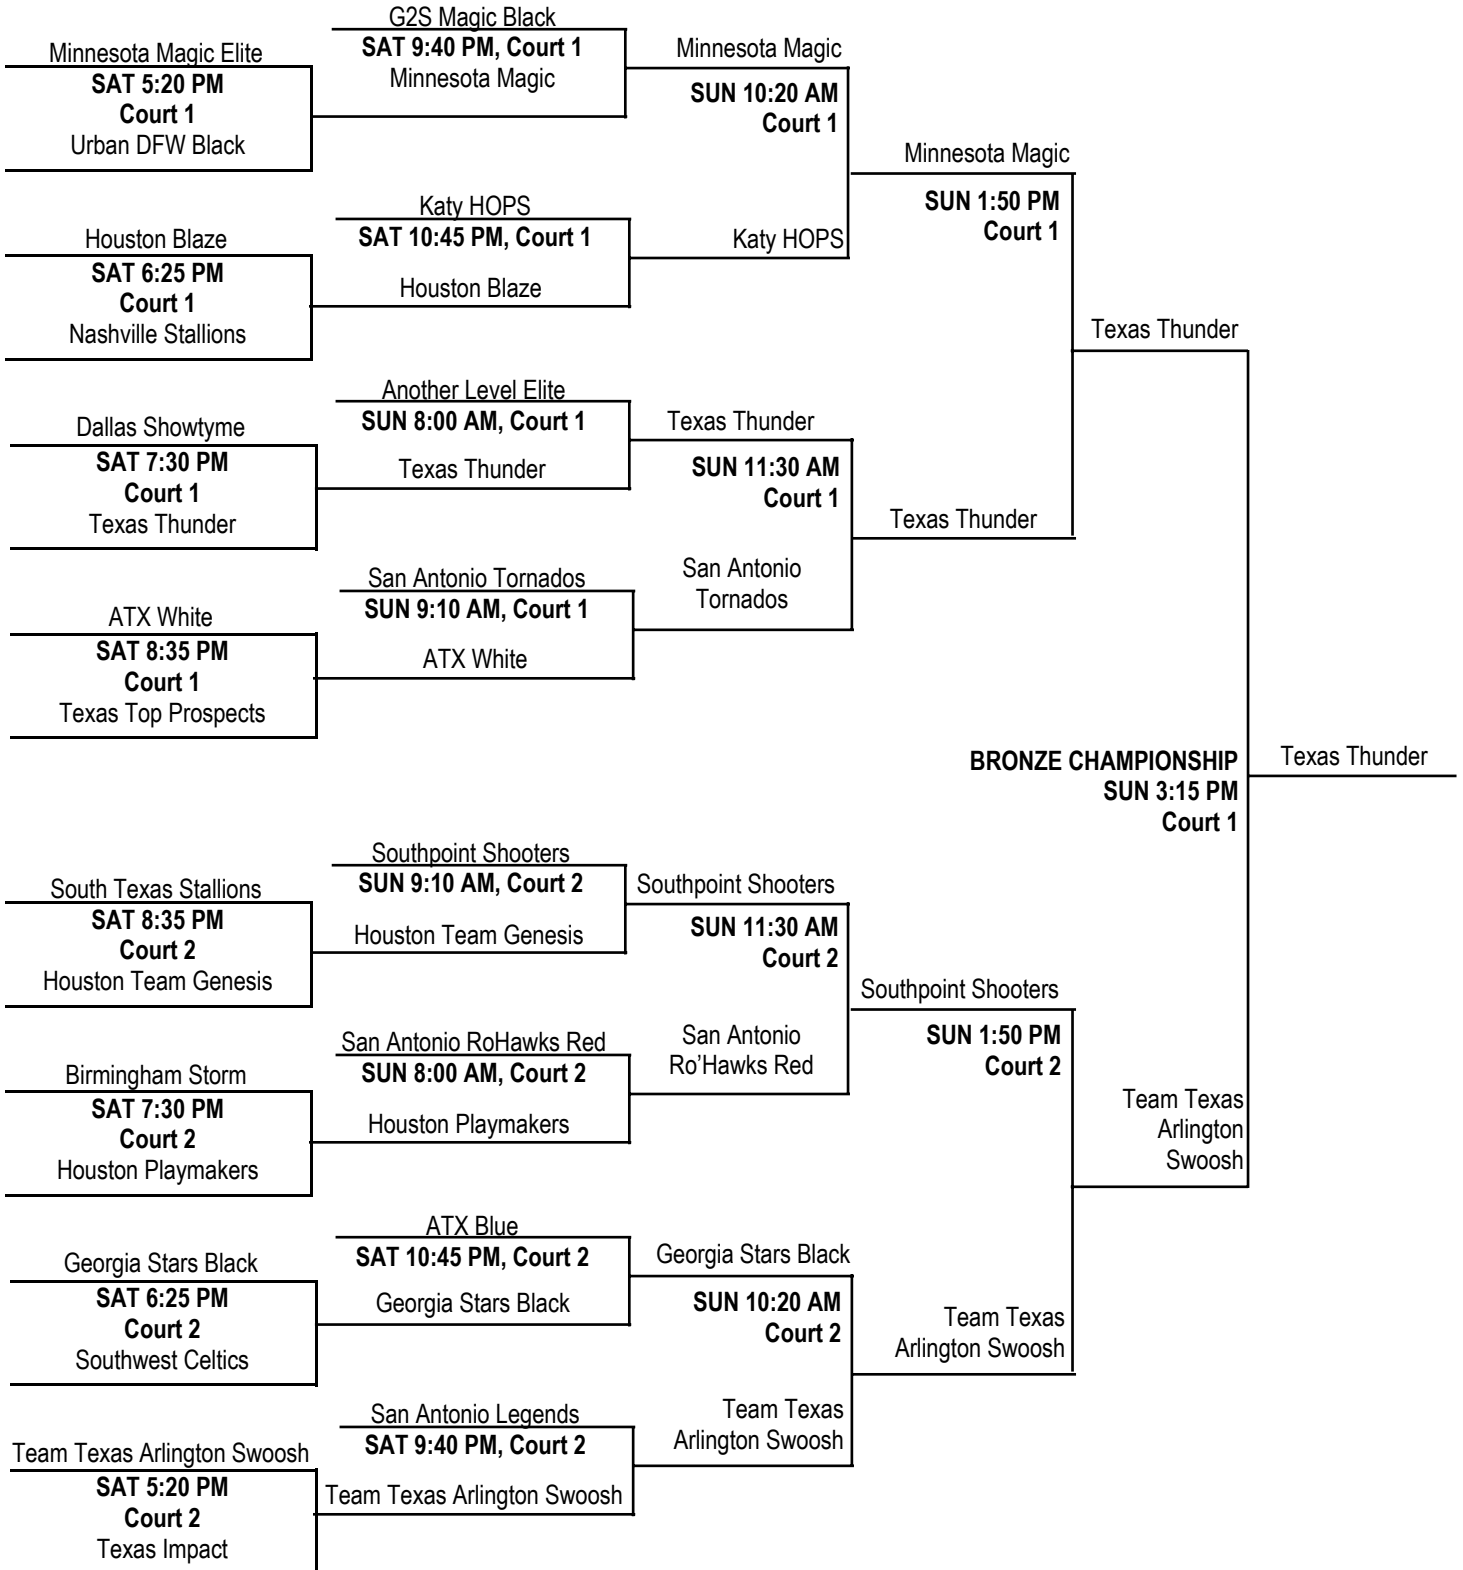

14-Under Pools

POOL A	POOL B	POOL C
1. Texas Ambassadors Austin (TX) 2. Blessed IJN Falcons (Indiana) 3. Junior Saints (Louisiana)	1. Houston Select (Texas) 2. SF Rebels (California) 3. Texas Xpress	1. Houston Hoops (Texas) 2. Georgia Thunder 3. Arlington Swoosh (Texas)
POOL D	POOL E	POOL F
1. Houston Elite (Texas) 2. Agassi Stars (Nevada) 3. Arkansas Lions	1. Fox Valley Skillz (Wisconsin) 2. Houston Cyclones (Texas) 3. The Georgia Heat	1. Blessed IJN SAC All Stars (IN) 2. Gulf Coast Blue Chips (Texas) 3. San Antonio Spartans (Texas)
POOL G	POOL H	POOL I
1. Louisiana Dream Team 2. Madison Co. Ballers (Mississippi) 3. Texas Showtime	1. Team Texas 2. Houston Blazers (Texas) 3. Hoop Masters—Pagliaccis (CA)	1. Team Belly (Florida) 2. Houston Lynx (Texas) 3. Team Texas Netburners
POOL J	POOL K	POOL L
1. Dallas Mustangs (Texas) 2. J. Prince Allstars (Texas) 3. Kern County All Stars (California)	1. Team Phoenix Purple (Arizona) 2. Houston Shocks (Texas) 3. North Texas Blaze 2010	1. Team AZ (Arizona) 2. Dallas Heroes (Texas) 3. TP Elite (Texas)
POOL M	POOL N	POOL O
1. San Antonio Flyers (Texas) 2. Houston Heat (Texas) 3. Texas Ambassadors Houston	1. AZ Force (Arizona) 2. All 4 Sports Dream Team (Texas) 3. MT Conquerors (Texas)	1. New Orleans Panthers (Louisiana) 2. Beaumont Hoopstars (Texas) 3. Dallas Showtyme (Texas)
POOL P	POOL Q	POOL R
1. Arizona Stars 2. Northwest Tigers (Texas) 3. San Antonio Magic (Texas)	1. Acadiana Hoops (Louisiana) 2. Houston Knights (Texas) 3. Urban DFW Elite (Texas)	1. Cumbo Elite Wildcats (Texas) 2. ATX Boys 14 (Texas) 3. San Antonio Jets (Texas)