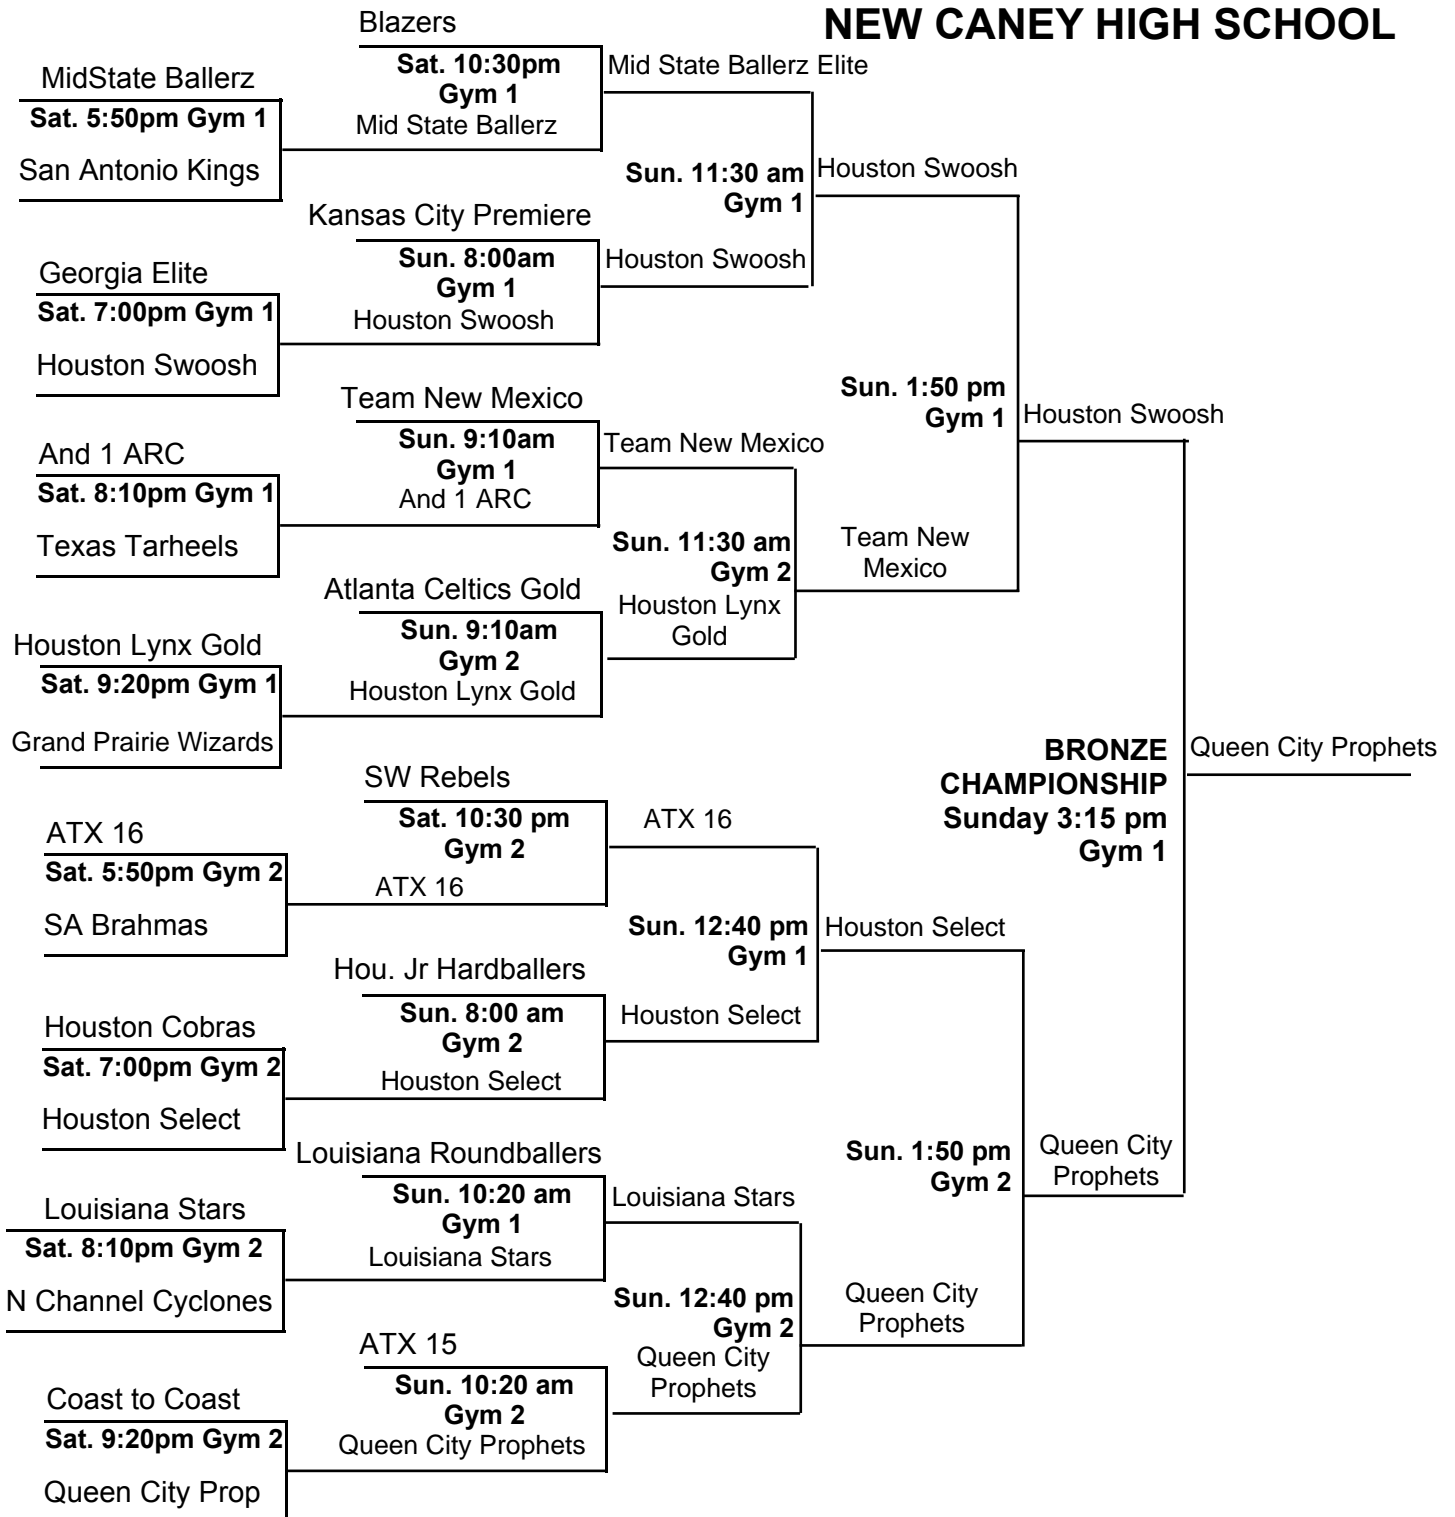

# 15-Under Pools

<b>POOL A</b>	<b>POOL B</b>	<b>POOL C</b>
1. D1 Greyhounds (Ohio) 2. Houston Hoops (Texas) 3. Atlanta Celtics Black (Georgia)	1. MeanStreets (Illinois) 2. Georgia Stars 3. Team Texas	1. Dallas Mustangs (Texas) 2. Indiana Elite 3. Metro Hawks (New York)
<b>POOL D</b>	<b>POOL E</b>	<b>POOL F</b>
1. Fox Valley Skillz (Wisconsin) 2. Portland Elite Legends (Oregon) 3. Texas Ambassadors	1. Jackson Tigers (Mississippi) 2. Acadiana Hoops (Louisiana) 3. San Antonio Texas Cobras	1. Kansas City Keys (Missouri) 2. Houston Knights (Texas) 3. Southwest Magic (Texas)
<b>POOL G</b>	<b>POOL H</b>	<b>POOL I</b>
1. Atlanta Celtics Gold (Georgia) 2. Texas Terps Red 3. Cen-Tex Shooters (Texas)	1. Georgia Elite 2. Alamo City Spurs (Texas) 3. Houston Swoosh (Texas)	1. Arkansas Wings 2. Houston Hornets (Texas) 3. Westlake Hoops (Texas)
<b>POOL J</b>	<b>POOL K</b>	<b>POOL L</b>
1. Birmingham Raptors (Alabama) 2. Arlington Swoosh (Texas) 3. Team NCI (Texas)	1. Blessed IJN (Indiana) 2. Houston Cyclones (Texas) 3. Port Arthur Spurs (Texas)	1. Long Island Lightning Dingle (NY) 2. DFW Future Ballers/Team Hype (TX) 3. Houston Ballcats (Texas)
<b>POOL M</b>	<b>POOL N</b>	<b>POOL O</b>
1. Memphis Magic (Tennessee) 2. ATX (Texas) 3. Beaumont Tarheels (Texas)	1. Spiece Central Stars (Indiana) 2. Houston Hoops Action 04 (Texas) 3. Texas Terps White	1. Kentucky Hoopstars 2. Long Island Lightning Walsh (NY) 3. Houston Shock (Texas)
<b>POOL P</b>		
1. The Family (Michigan) 2. Dallas Pacers (Texas) 3. Kansas City Premiere (Missouri)		