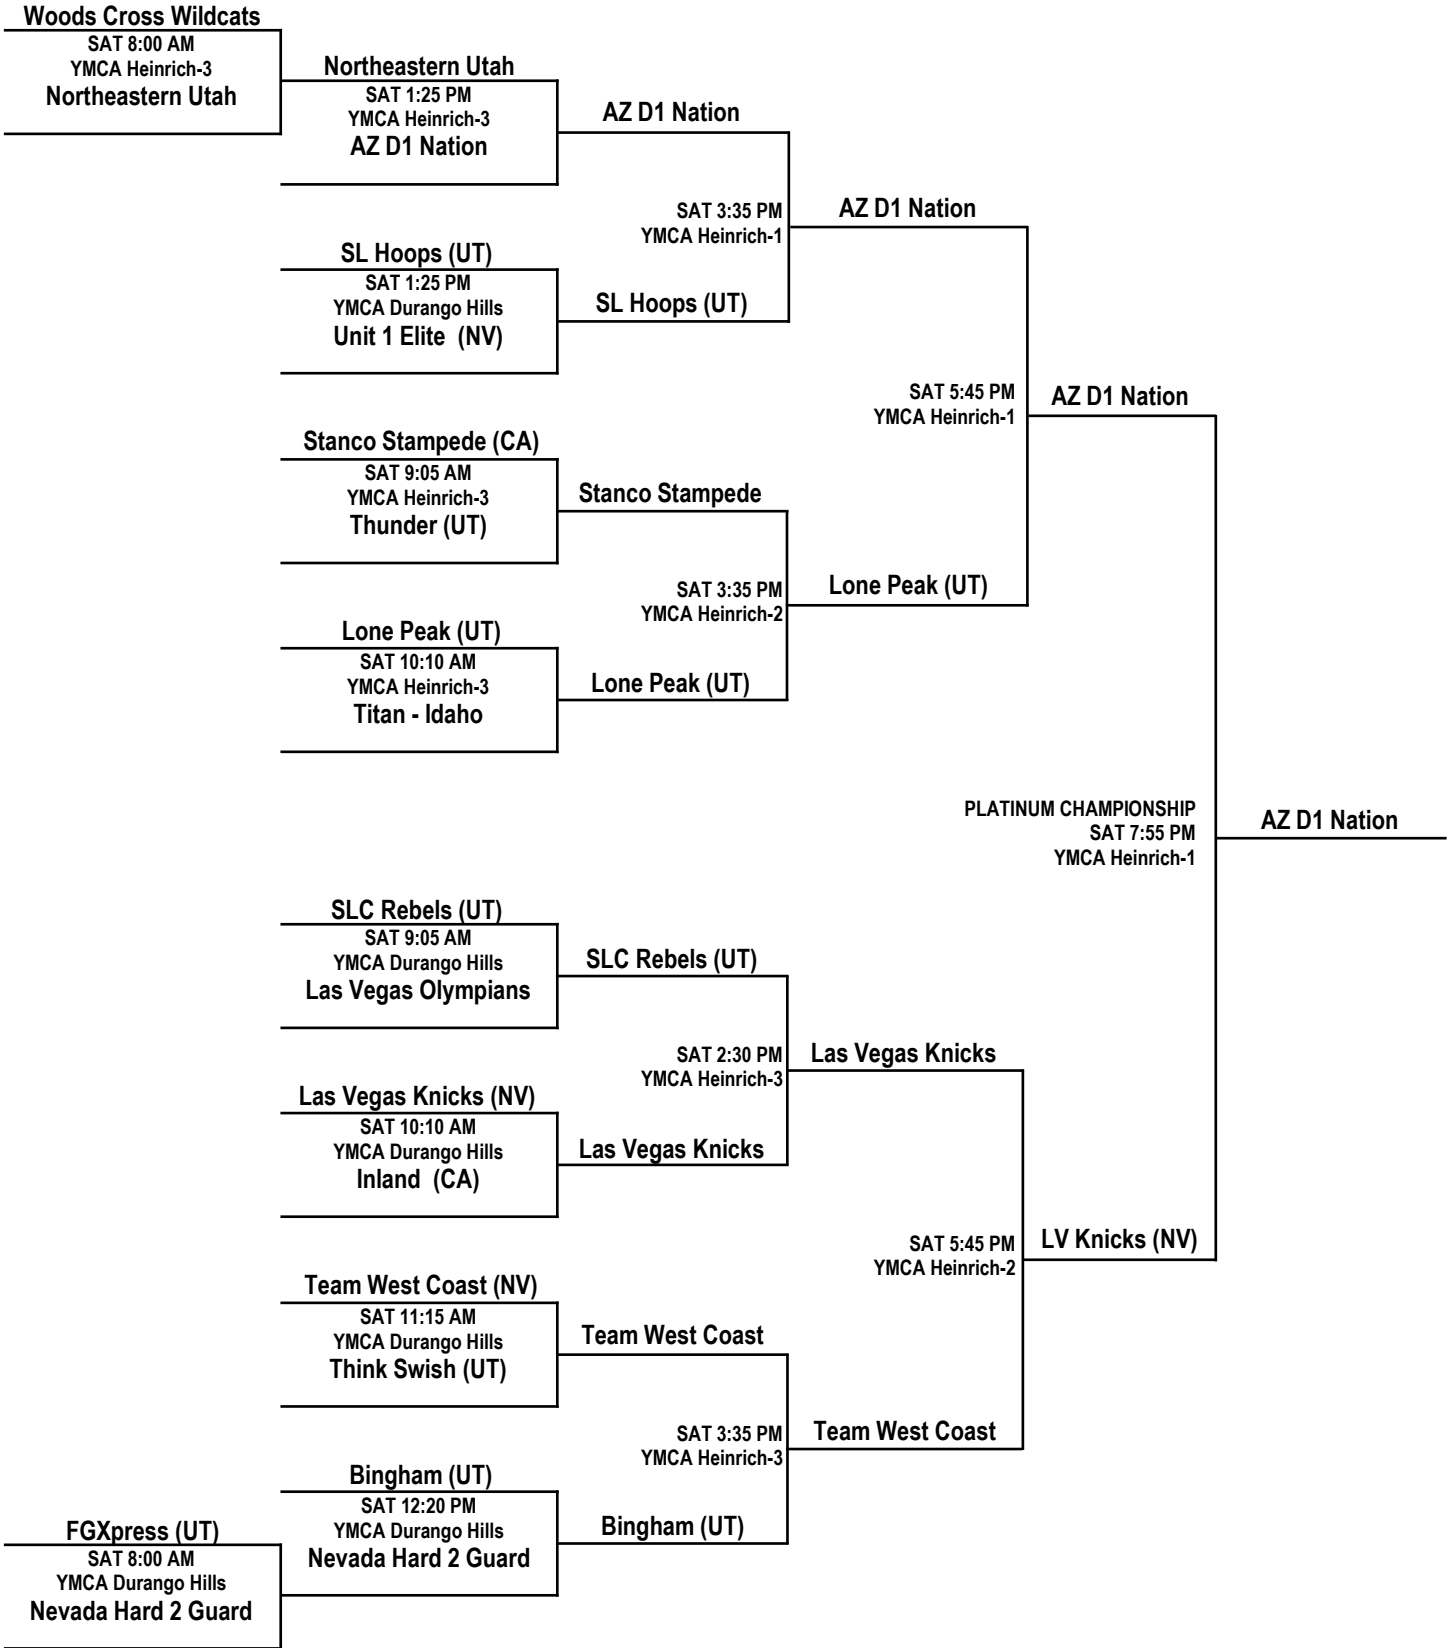

2015 LAS VEGAS EASTER SHOWDOWN

16U BOYS DIVISION / PLATINUM BRACKET