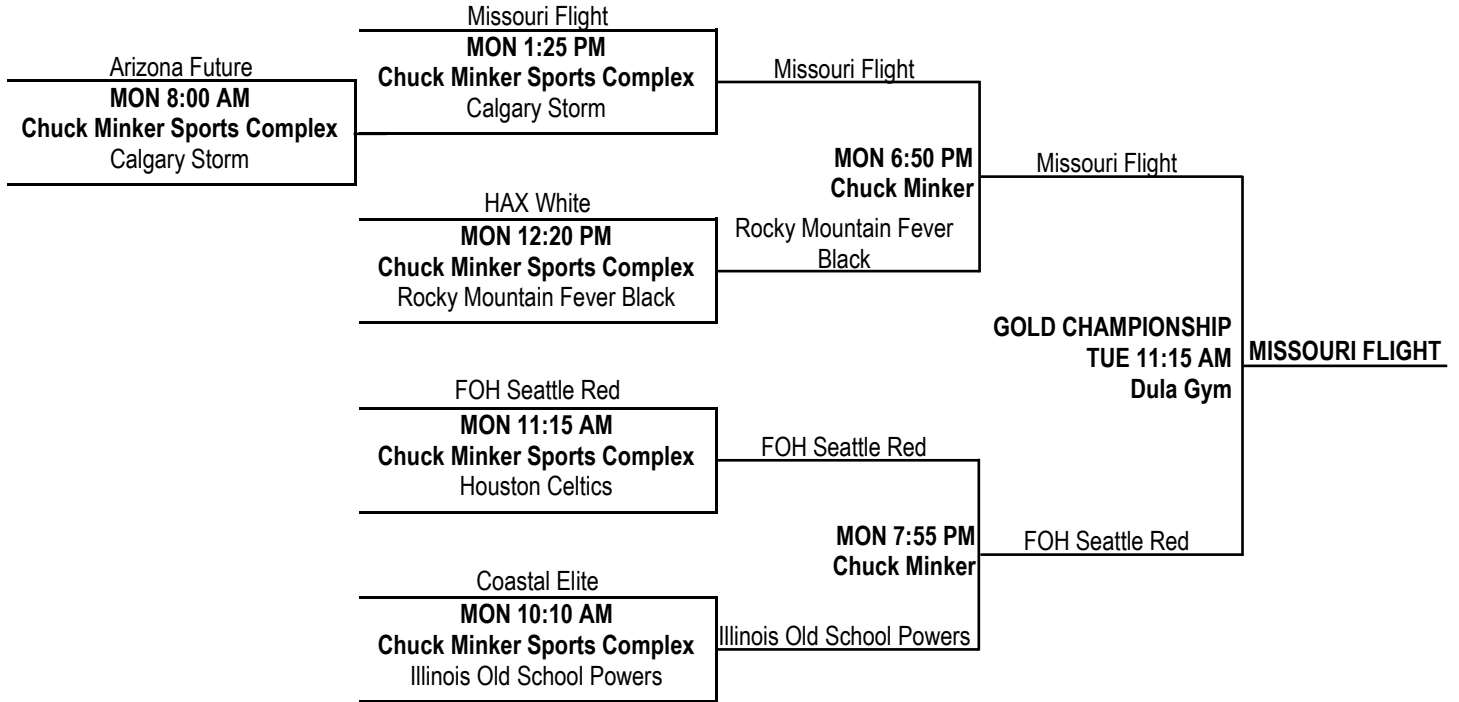

LAS VEGAS LIVE 2011 / 15U BOYS DIVISION

GOLD CHAMPIONSHIP BRACKET