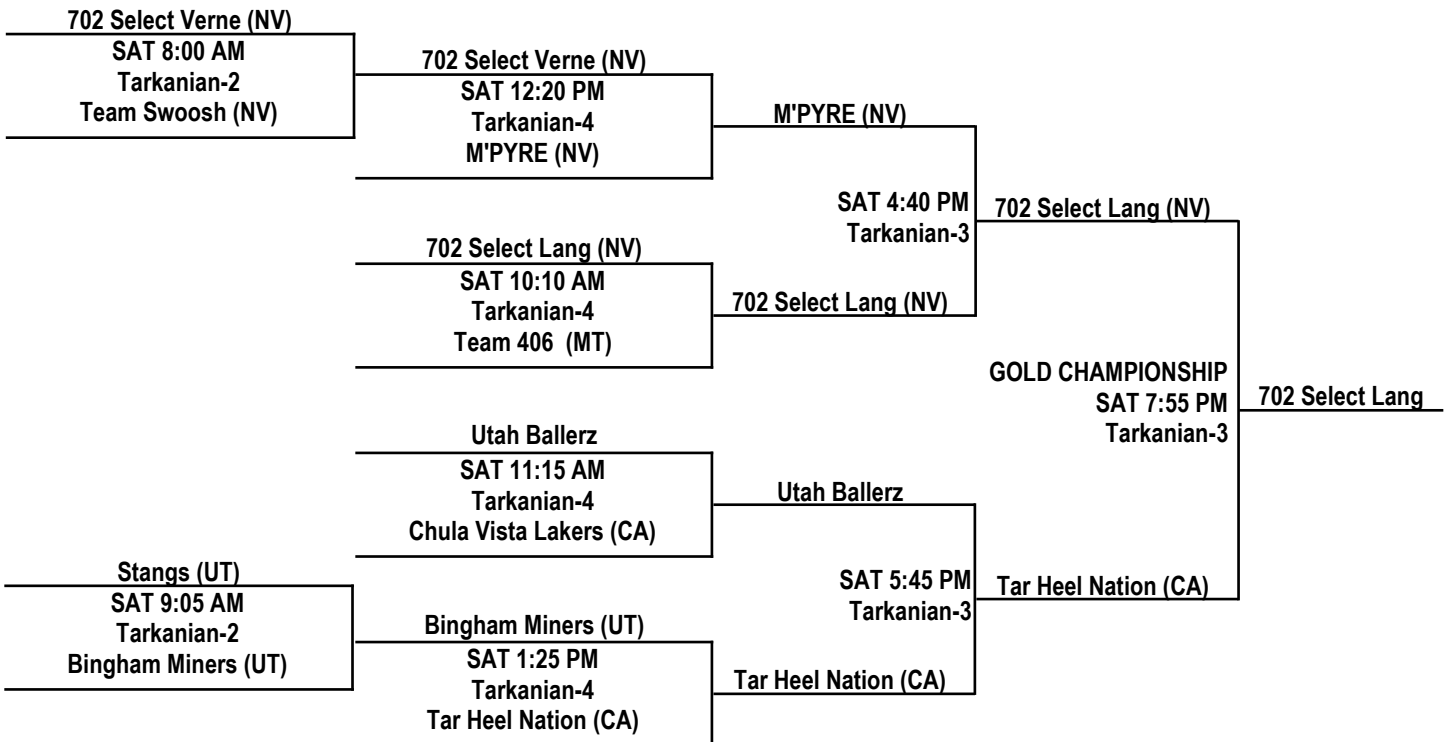

YMCA-Heinrich: 4141 Meadows Ln, Las Vegas, NV 89107

THURSDAY, APRIL 2, 2015 TARKANIAN BBALL ACADEMY

TIME	COURT 1	COURT 2
4:40 PM	51 G2 v G3 70	58 J1 v J4 55
5:45 PM	47 E2 v E3 56	—
6:50 PM	79 A1 v A3 49	—
7:55 PM	49 H1 v H2 52	62 J2 v J3 30
9:00 PM	48 F1 v F2 26	—

THURSDAY, APRIL 2, 2015 YMCA HEINRICH

TIME	COURT 2
2:30 PM	68 I1 v I3 64
3:35 PM	84 C1 v C3 35
4:40 PM	61 D1 v D3 23

FRIDAY, APRIL 3, 2015 TARKANIAN BBALL ACADEMY

TIME	COURT 1	COURT 2	COURT 3	COURT 4
8:00 AM	41 I2 v I3 42	53 I1 v I4 64	45 J2 v J1 46	42 J3 v J4 53
9:05 AM	30 C3 v C2 76	30 G3 v G1 69	—	—
10:10 AM	72 B1 v B2 32	13 H3 v H1 61	—	—
11:15 AM	30 D3 v D2 78	35 I4 v I2 38	—	—
12:20 PM	23 A2 v A1 60	44 F3 v F1 57	—	—
1:25 PM	41 E3 v E1 63	42 J4 v J2 39	—	—
2:30 PM	51 B2 v B3 28	50 C2 v C1 85	—	—
3:35 PM	45 J3 v J1 80	88 G1 v G2 44	—	—
4:40 PM	58 A3 v A2 34	25 H3 v H2 67	—	—
5:45 PM	47 D2 v D1 45	54 F2 v F3 50	—	—
6:50 PM	29 B3 v B1 59	58 I2 v I1 48	—	—
7:55 PM	87 E1 v E2 39	58 I3 v I4 63	—	—

2015 LAS VEGAS EASTER SHOWDOWN

14U BOYS DIVISION / PLATINUM BRACKET

14U BOYS DIVISION / GOLD BRACKET

2015 LAS VEGAS EASTER SHOWDOWN

14U BOYS DIVISION / SILVER BRACKET