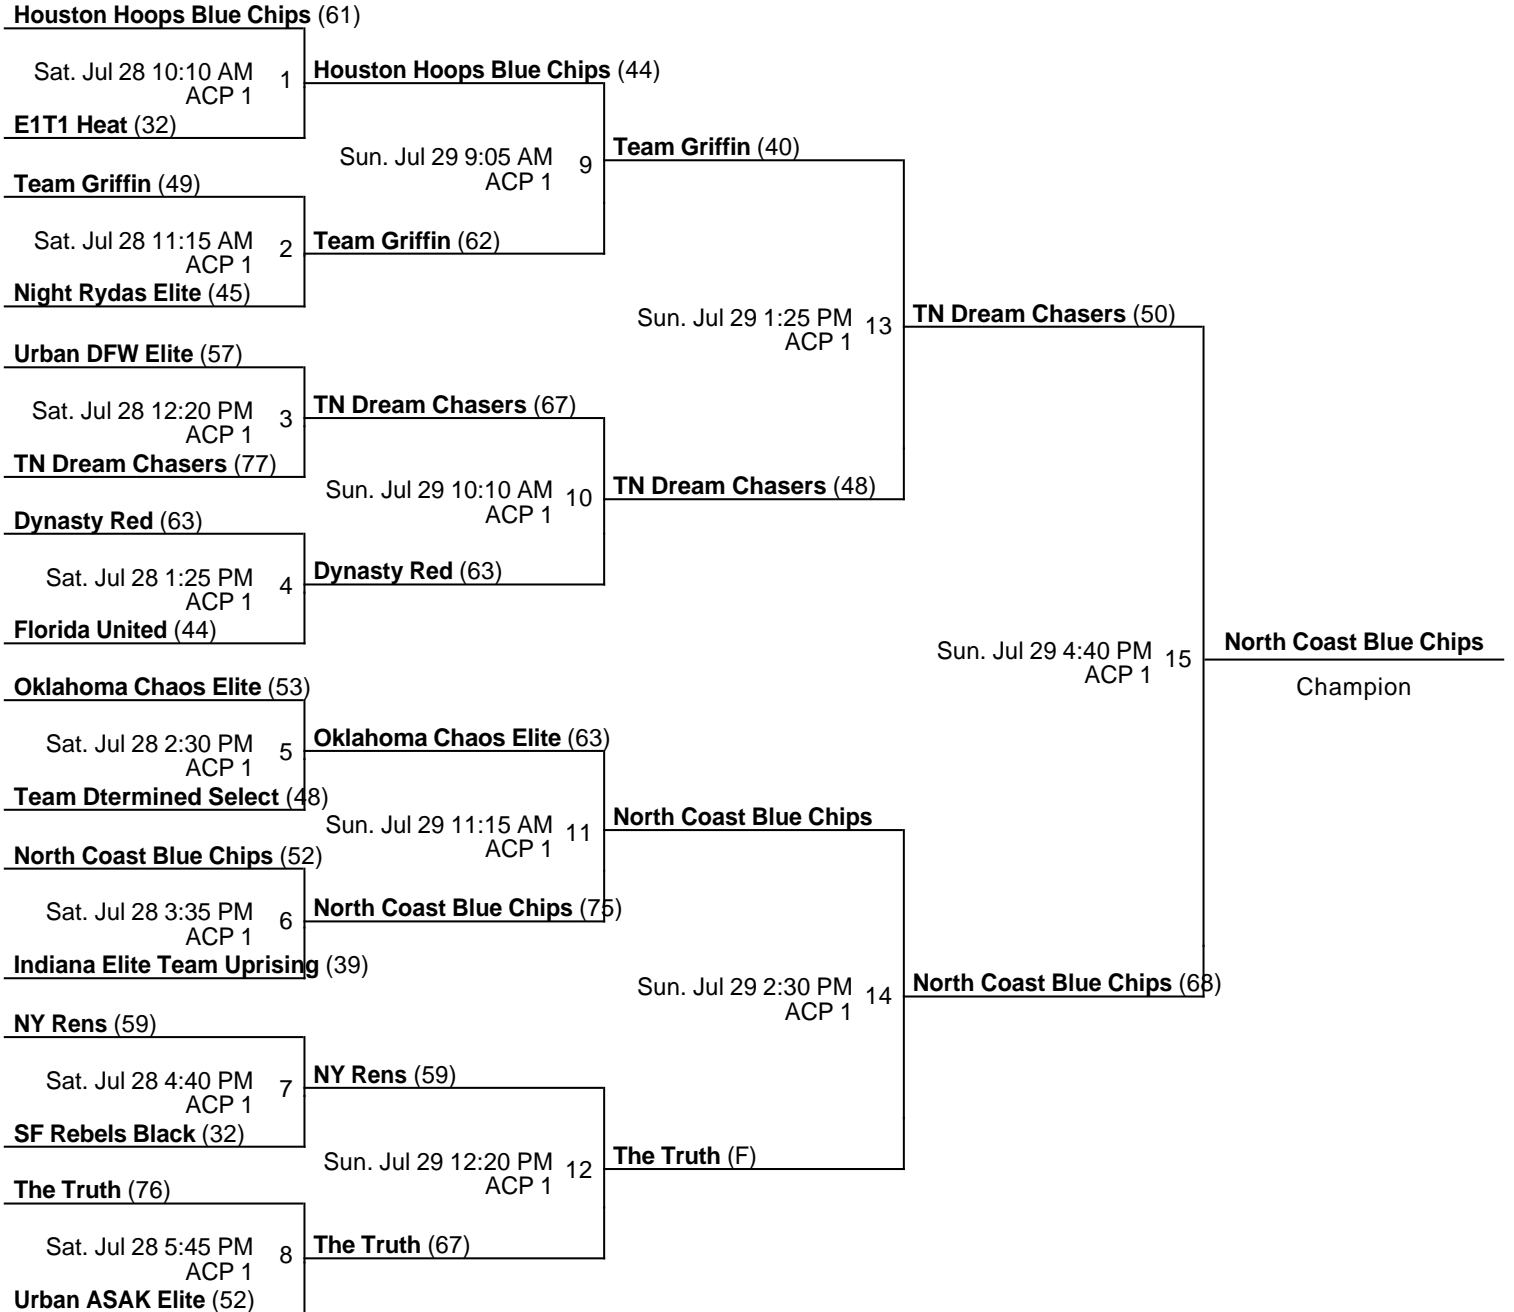

Courts

1 - 1
 4 - 4

2 - 2
 5 - 5

3 - 3

Las Vegas Classic - 8U-14U
13U Boys Platinum Elite
 Jul 25-29, 2018

ACP 1 - Agassi College Prep Court 1

Las Vegas Classic - 8U-14U

13U Boys Platinum