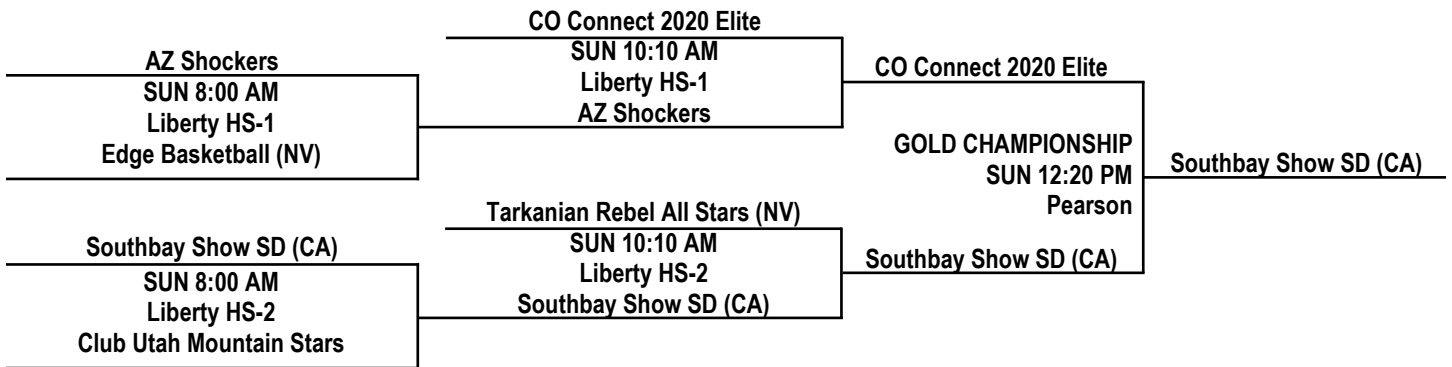

GOLD BRACKET