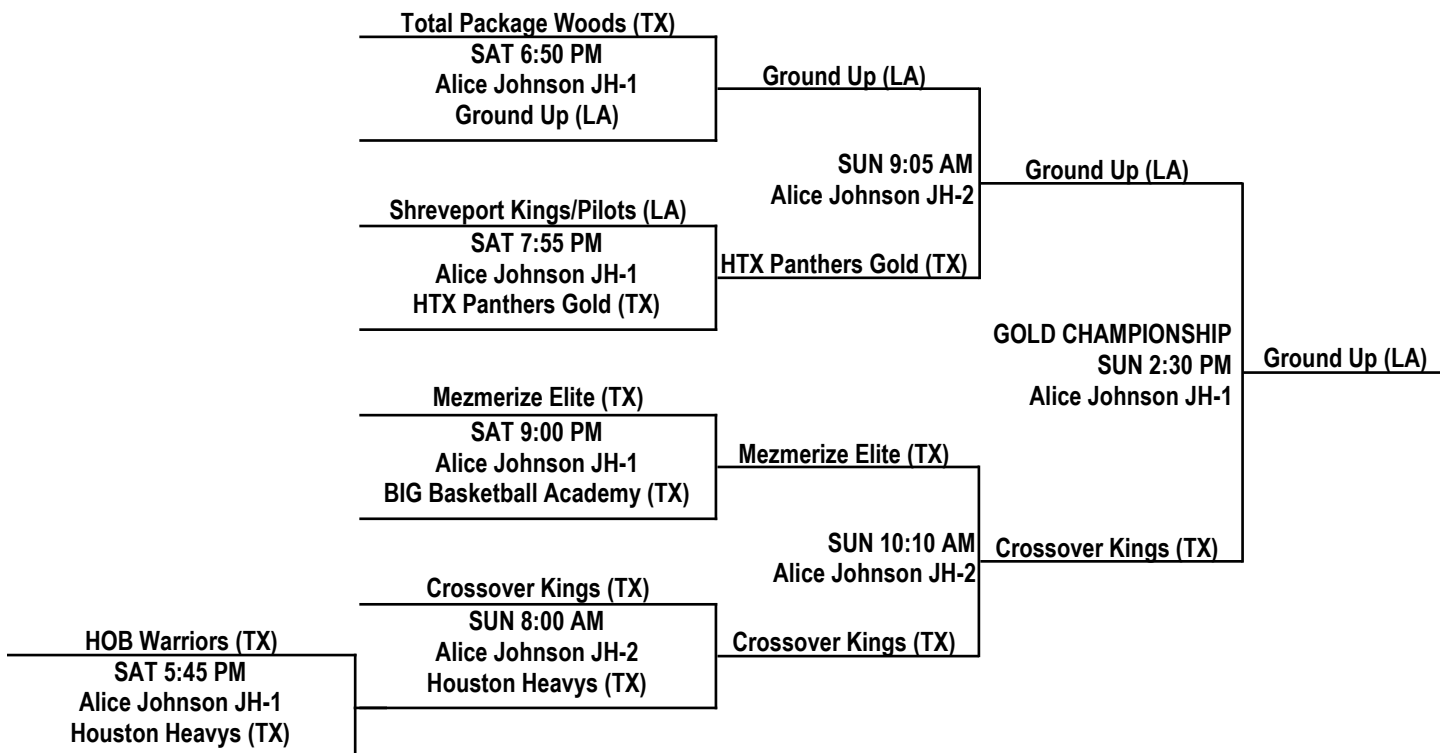

GOLD BRACKET